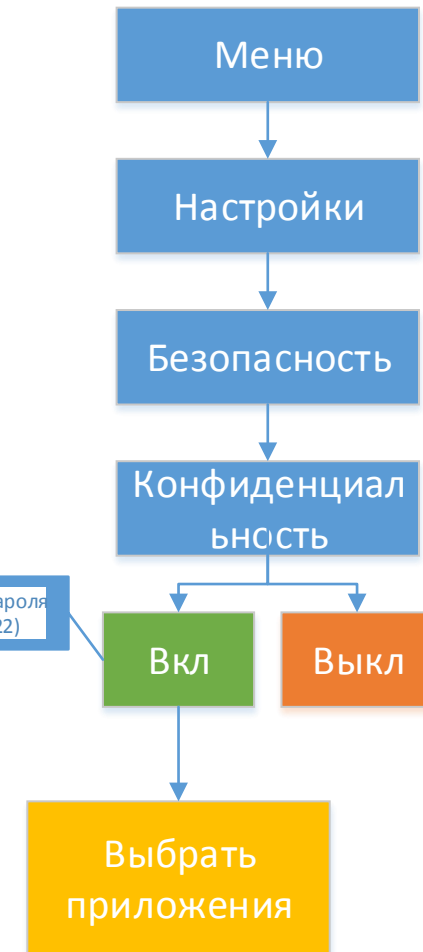

Быстрый набор

Автоблокировка

Ответ с той же SIM

Черный список

Автозапись разговора

Авто вкл/выкл

Пароль на включение

Появится запрос пароля
(по умолчанию 1122)

Пароль на приложение

Появится запрос пароля
(по умолчанию 1122)