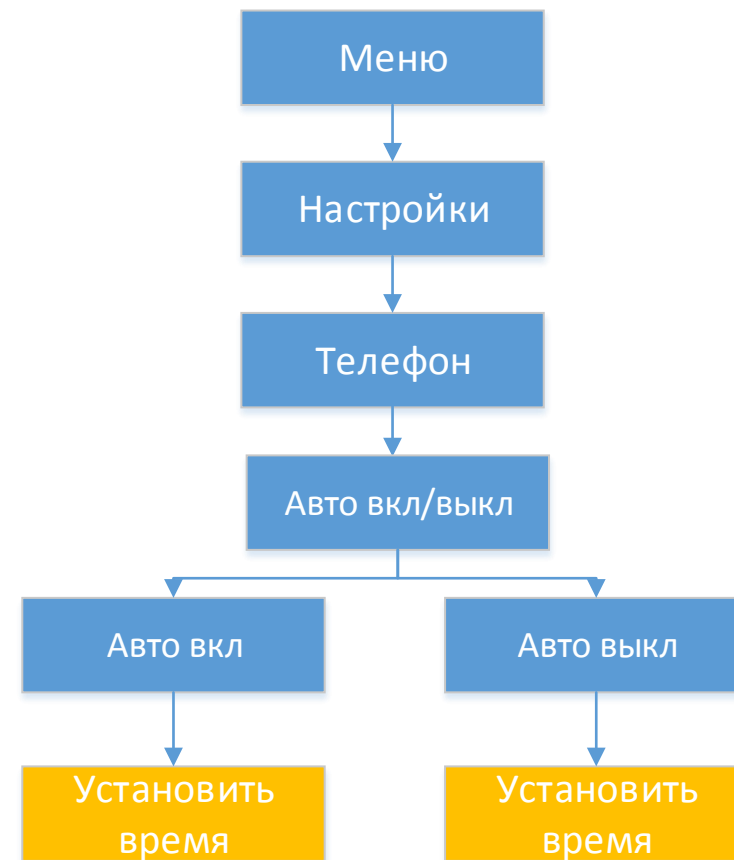

Быстрый набор

Автоблокировка

Ответ с той же SIM

Черный список

Автозапись разговора

Авто вкл/выкл

Пароль на включение

Появится запрос пароля
(по умолчанию 1122)

Пароль на приложение

Появится запрос пароля
(по умолчанию 1122)