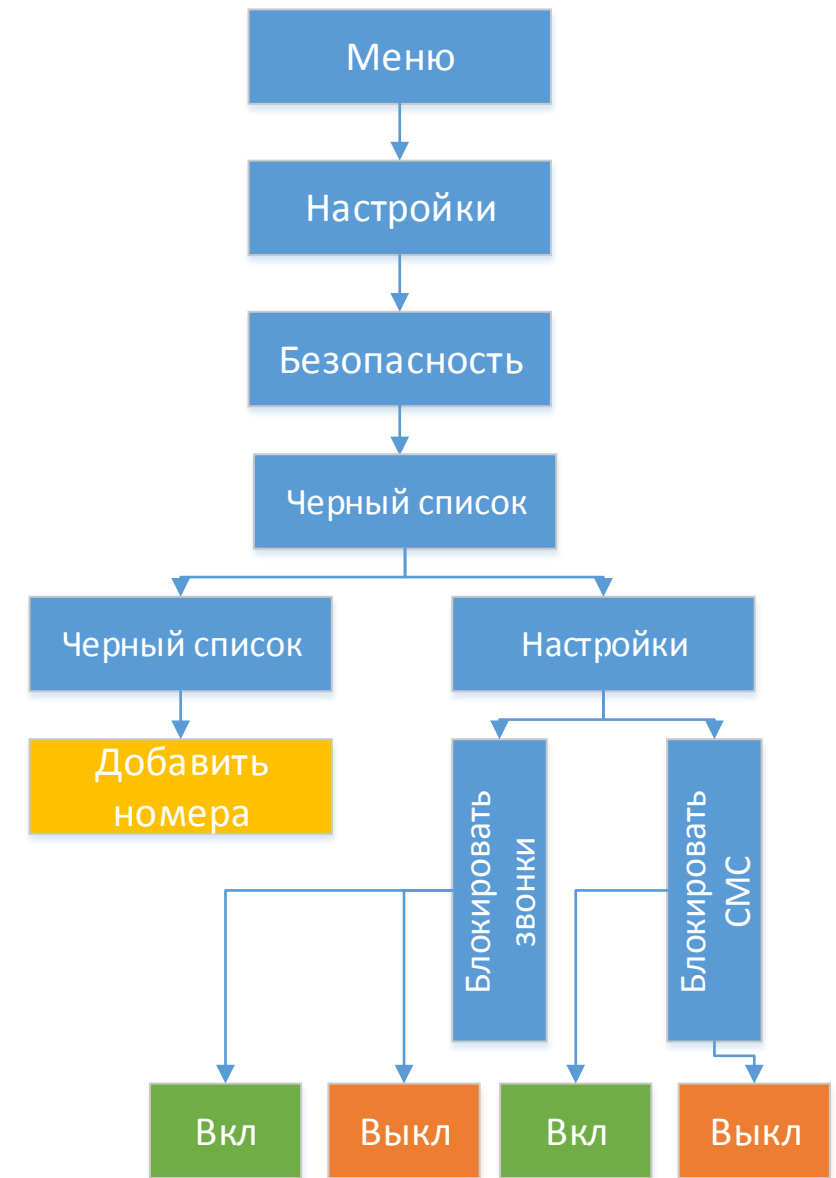

Быстрый набор

Автоблокировка

Ответ с той же SIM

Черный список

Автозапись разговора

Авто вкл/выкл

Пароль на включение

Появится запрос пароля
(по умолчанию 1122)

Пароль на приложение

Появится запрос пароля
(по умолчанию 1122)