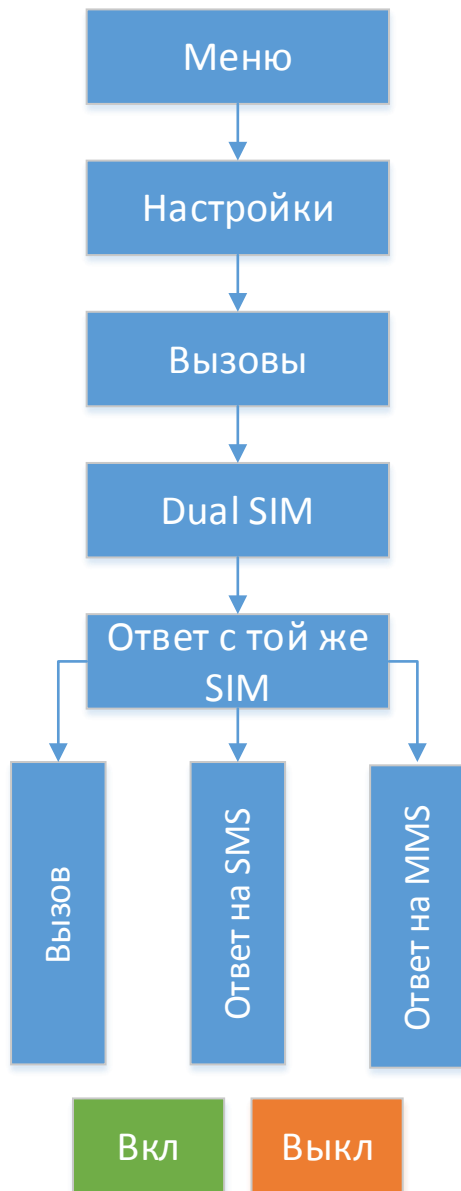

Быстрый набор

Автоблокировка

Ответ с той же SIM

Черный список

Автозапись разговора

Авто вкл/выкл

Пароль на включение

Появится запрос пароля
(по умолчанию 1122)

Пароль на приложение

Появится запрос пароля
(по умолчанию 1122)