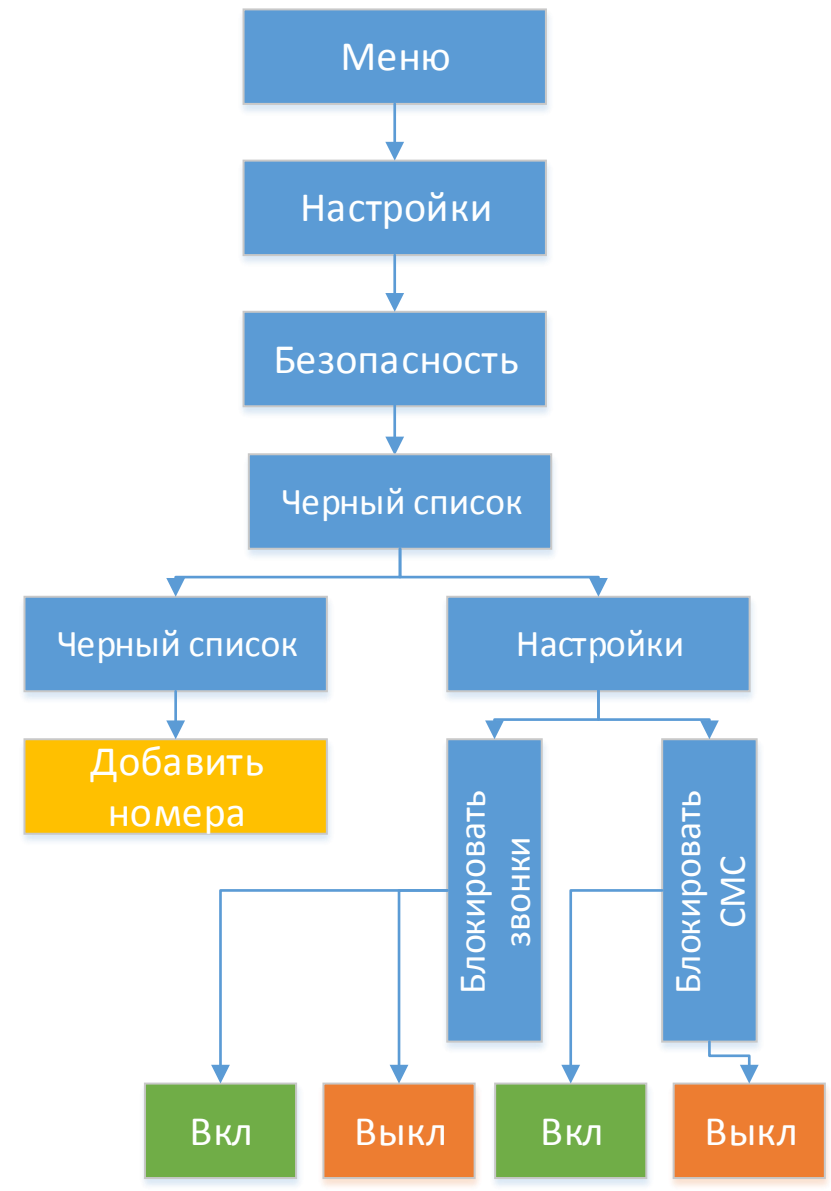

Быстрый набор

Автоблокировка

Ответ с той же SIM

Черный список

Автозапись разговора

Авто вкл/выкл

Пароль на включение

Появится запрос пароля
(по умолчанию 1122)

Пароль на приложение

Появится запрос пароля
(по умолчанию 1122)