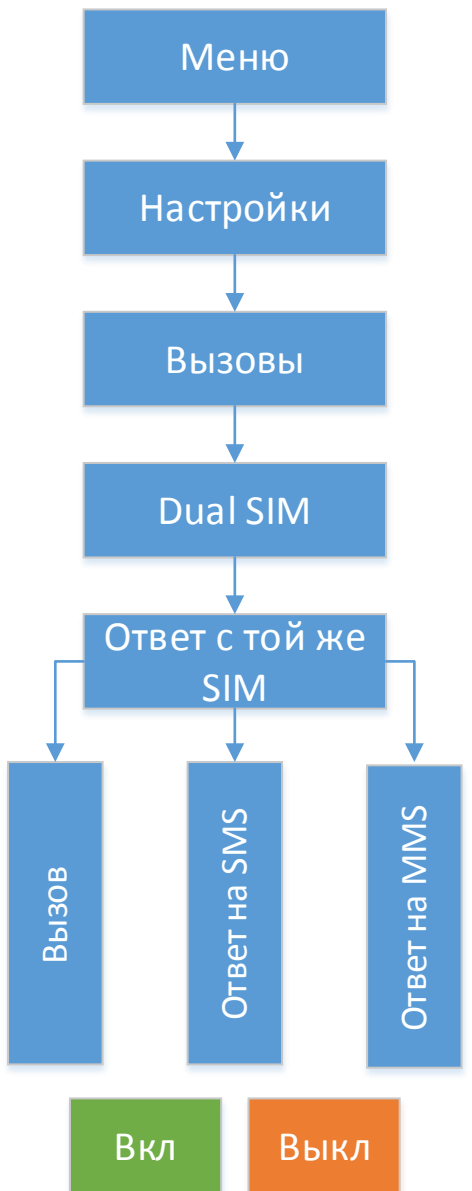

Быстрый набор

Автоблокировка

Ответ с той же SIM

Черный список

Автозапись разговора

Авто вкл/выкл

Пароль на включение

Появится запрос пароля
(по умолчанию 1122)

Пароль на приложение

Появится запрос пароля
(по умолчанию 1122)