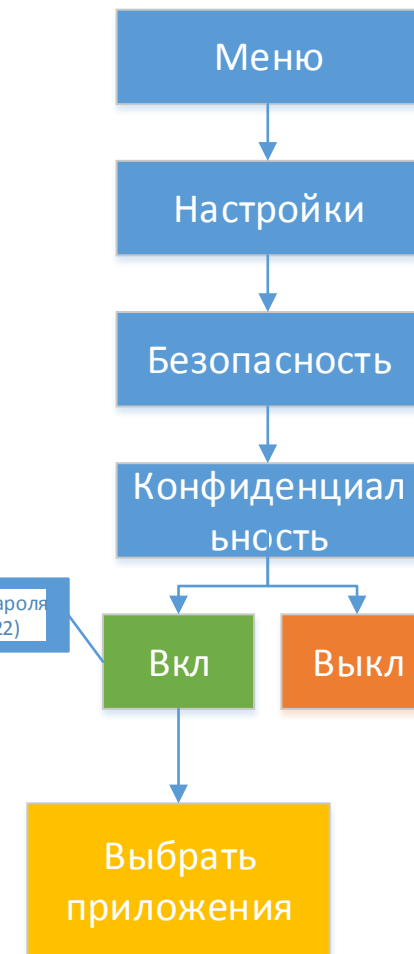

Быстрый набор

Автоблокировка

Ответ с той же SIM

Черный список

Автозапись разговора

Авто вкл/выкл

Пароль на включение

Появится запрос пароля
(по умолчанию 1122)

Пароль на приложение

Появится запрос пароля
(по умолчанию 1122)