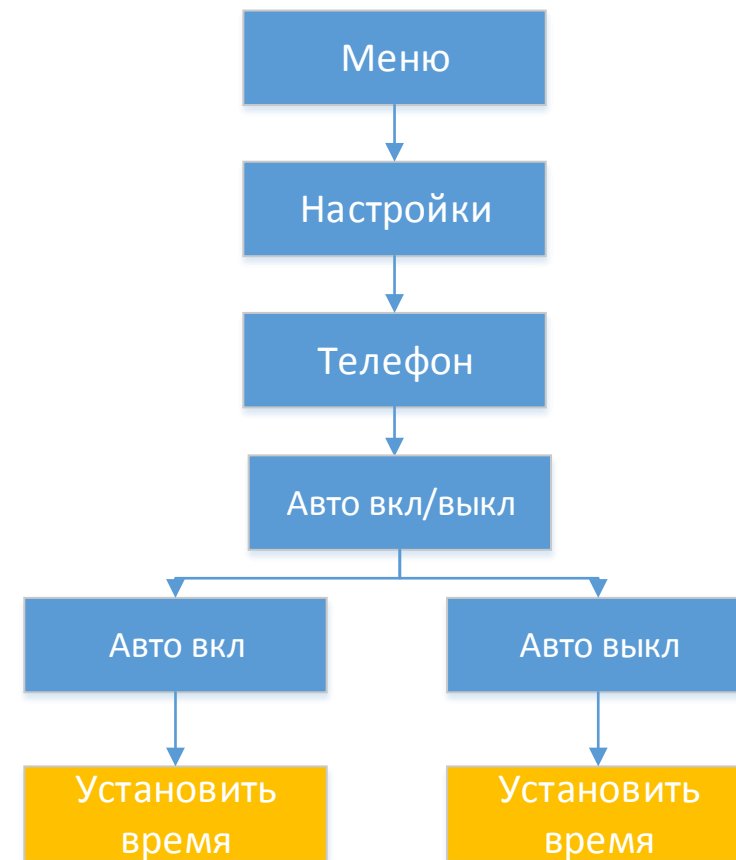

Быстрый набор

Автоблокировка

Ответ с той же SIM

Черный список

Автозапись разговора

Авто вкл/выкл

Пароль на включение

Появится запрос пароля
(по умолчанию 1122)

Пароль на приложение

Появится запрос пароля
(по умолчанию 1122)