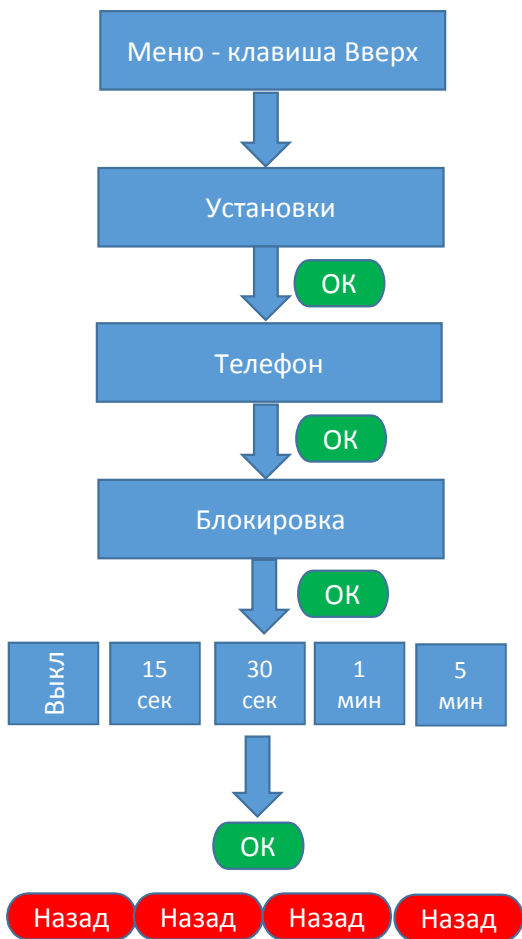

КАК настроить автоблокировку клавиш?

КАК настроить быстрый набор?

КАК включить/выключить озвучивание нажатий клавиш при наборе номера

КАК настроить SOS

КАК добавить номер в черный список

Назад Назад Назад