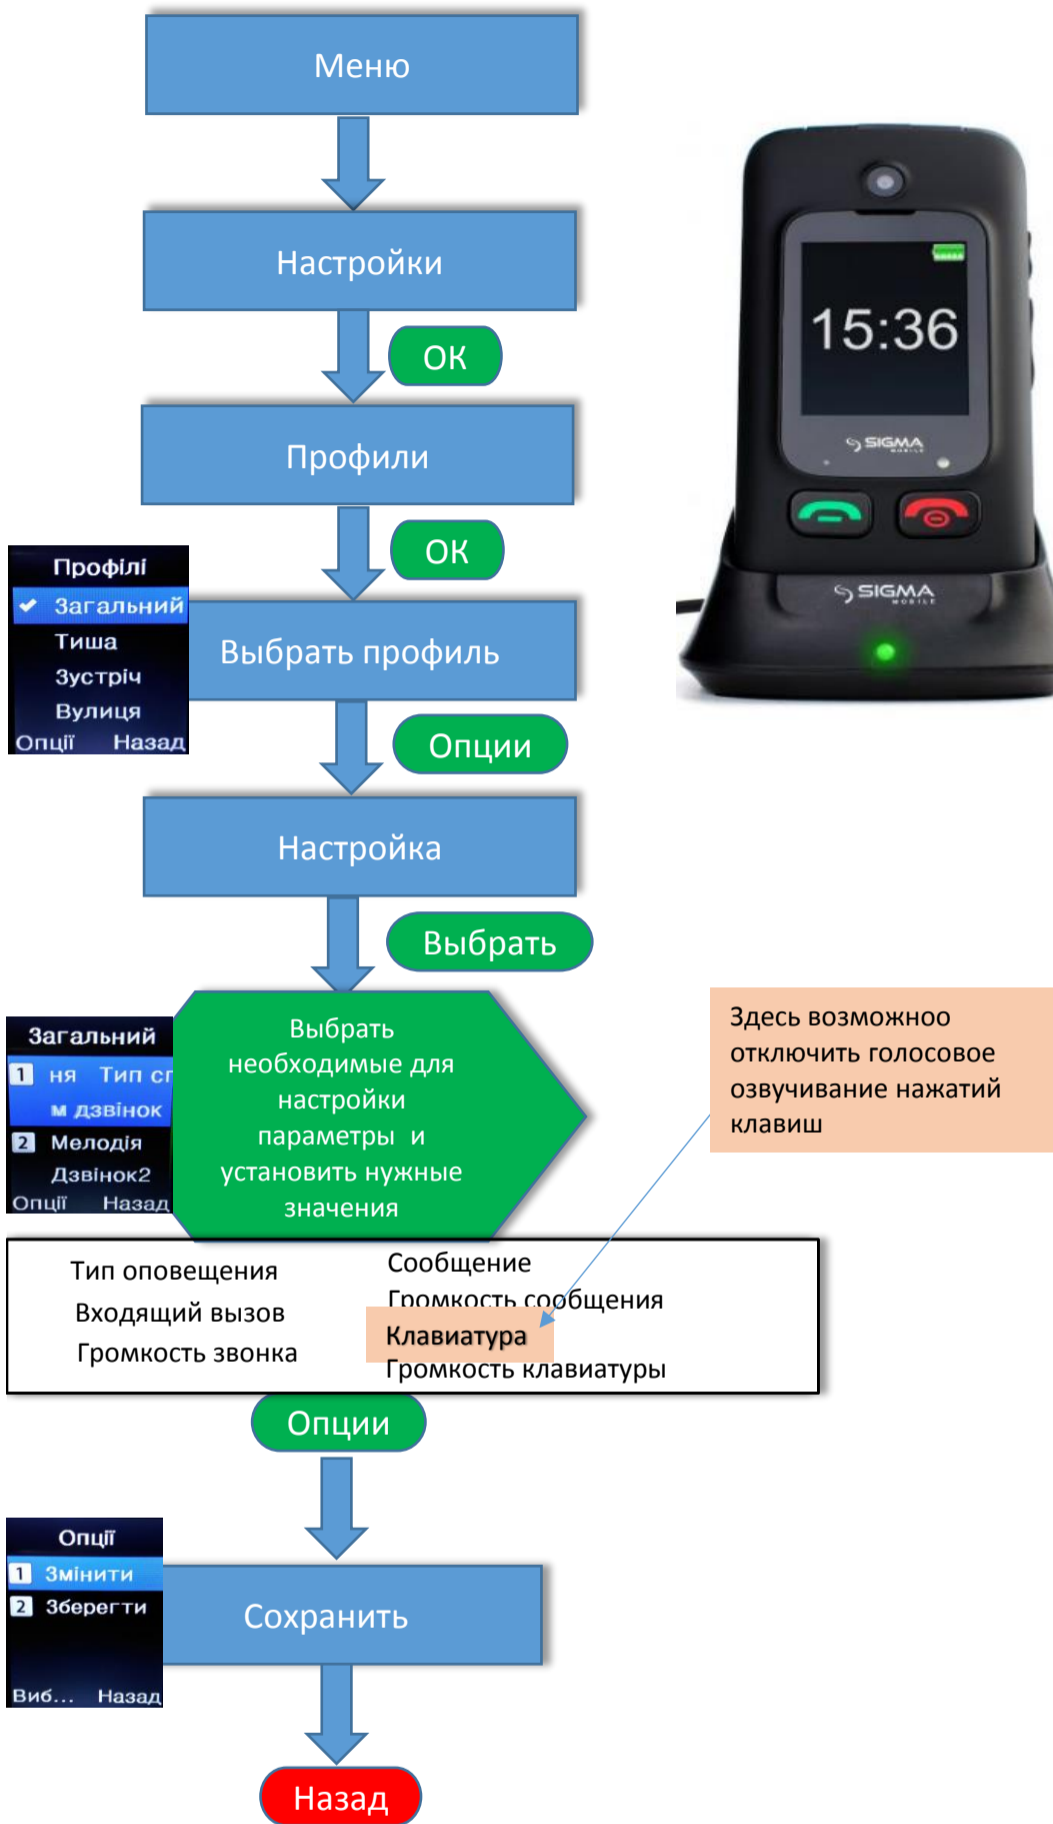

КАК настроить Профили пользователя?

КАК настроить быстрый набор?

КАК включить/выключить озвучивание номера входящего вызова и номера в тлф книге

КАК добавить номер в черный список

КАК настроить SOS