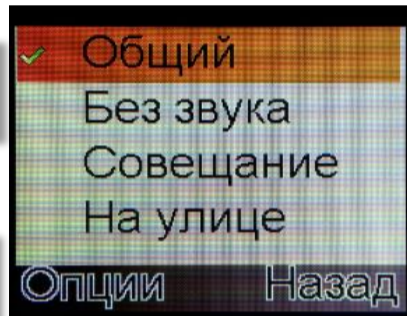

КАК настроить автоблокировку клавиш?

 =OK
=Выбор

КАК настроить быстрый набор?

КАК включить/выключить озвучивание

нажатий клавиш при наборе номера

номера входящего вызова

номера телефона контакта в телефонной книге