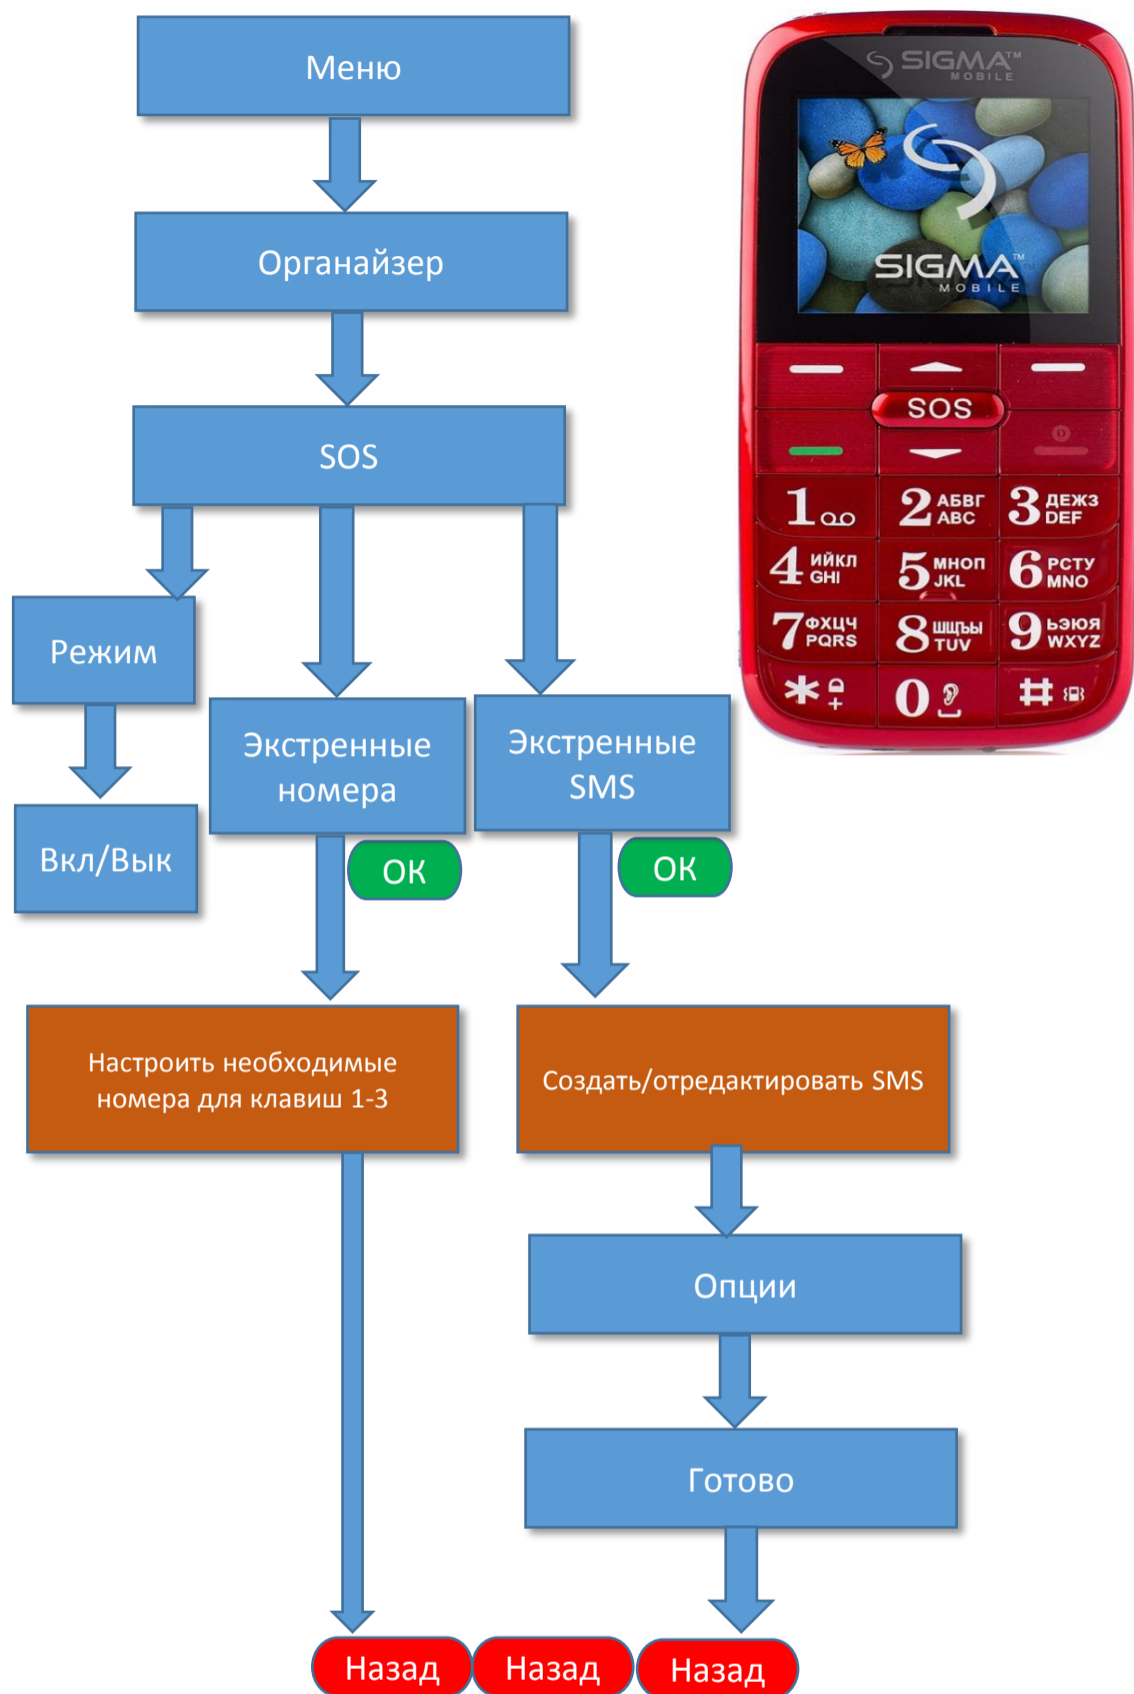

КАК настроить автоблокировку клавиш?

 =OK
=Выбор

КАК настроить быстрый набор?

КАК включить/выключить озвучивание

нажатий клавиш при наборе номера

номера входящего вызова

номера телефона контакта в телефонной книге

Как настроить SOS

КАК добавить номер в черный список