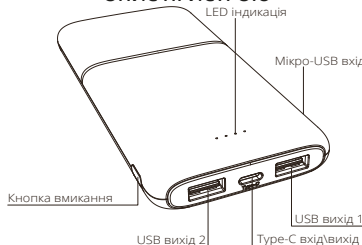

ОПИС ПРИСТРОЮ

ТЕХНІЧНІ ХАРАКТЕРИСТИКИ

Вхідні параметри:

MicroUSB: 5B/2A, 9B/2A, 12B/1.5A

Type-C: 5B/3A, 9B/2A, 12B/1.5A

Вихідні параметри:

Type-C: 5B/3A, 9B/2.22A, 12B/1.66A

USB1/2: 4.5V/5A, 5V/4.5A, 5V/3A, 9V/2A, 12V/1.5A

Загалом: PD20Вт (Макс), QC2.25Вт (Макс)

Матеріал корпусу: АБС пластик

Батарея: Акумуляторна літій-полімерна

Ємність: 10000 мА*г

ЗАРЯДКА ЗАРЯДНОГО ПРИСТРОЮ

Примітка: Ваш портативний зарядний пристрій попередньо заряджений. Час роботи батареї може скоротитися під час транспортування, і в такому разі потрібно перезарядити пристрій перед першим використанням.

Швидкий тест на рівень заряду: щоб перевірити рівень заряду акумулятора УМБ, натисніть кнопку ввімкнення/вимкнення живлення та дійте згідно з діаграмою на наступній сторінці.

Заряджання через адаптер змінного струму

За допомогою зарядного кабелю USB-Type-C, який є в комплекті, підключіть зарядний пристрій (через порт Type-C) до настінного адаптера змінного струму (порт USB).

Заряджання через роз'єм USB PK

За допомогою кабелю USB-Type-C з комплектом підключіть зарядний пристрій (через порт Type-C) до комп'ютера чи ноутбука (порт USB). Повна зарядка портативного зарядного пристрою займає приблизно 4 годин. Після початку процесу зарядки цифровий світлодіод буде блимати. Після завершення процесу заряджання світлодіод перестане блимати.

Примітка: Після повної зарядки портативний зарядний пристрій ємністю 10000 мАг може зарядити більшість пристроїв до

2 разів. Кількість зарядів залежить від ємності акумулятора вашого пристрою та віку/стану зарядного пристрою.

ЗАРЯДЖАННЯ ВАШОГО СМАРТФОНА, АБО ІНШОГО ПРИСТРОЮ ВІД УМБ

Примітка: Для найкращої роботи переконайтеся, що ваша УМБ повністю заряджена. Інструкція щодо заряджання див. на попередній сторінці.

1. Підключіть один кінець USB-кабелю (наприклад, кабелю USB-Type-C або оригінального кабелю від вашого пристрою) до вашого телефону/пристрою, а роз'єм USB-A — до зарядного пристрою.

2. Увімкніть УМБ, натиснувши кнопку ввімкнення/вимкнення живлення. Процес зарядки почнеться негайно. Час зарядки залежить від пристрою (ваш пристрій повинен відображати прогрес).

3. Коли ваш пристрій повністю зарядиться, від'єднайте його.

ЗАХОДИ БЕЗПЕКИ

- Не бийте та не тисніть на УМБ гострими чи важкими предметами. Сильні удари та спроби проткнути пристрій можуть призвести до незворотних пошкоджень пристрою.
- Не використовуйте пристрій, якщо на нього попала будь-яка рідина, або якщо він помітно мокрий/вологий.

УМБ слід заряджати під наглядом дорослих. Ніколи не залишайте пристрій з дітьми без нагляду.

• Не забувайте вимикати пристрій, коли він не використовується.

• Не надавайте пристрій впливу надзвичайно високих або низьких температур або високого тиску. Уникайте впливу прямих сонячних променів або вогню та не залишайте в гарячих місцях, наприклад, всередині гарячого автомобіля.