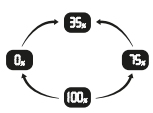

Примітка: Після повної зарядки портативний зарядний пристрій ємністю 30000 мАг може зарядити більшість пристроїв до

6 разів. Кількість зарядів залежить від ємності акумулятора вашого пристрою та віку/стану зарядного пристрою.

ЗАРЯДЖАННЯ ВАШОГО СМАРТФОНА, АБО ІНШОГО ПРИСТРОЮ ВІД УМБ

Примітка: Для найкращої роботи переконайтеся, що ваша УМБ повністю заряджена. Інструкції щодо заряджання див. на попередній сторінці.

1. Підключіть один кінець USB-кабелю (наприклад, кабелю USB > Type-C або оригінального кабелю від вашого пристрою) до вашого телефону/пристрою, а роз'єм USB-A — до зарядного пристрою.
2. Увімкніть УМБ, натиснувши кнопку ввімкнення/вимкнення живлення. Процес зарядки почнеся негайно. Час зарядки залежить від пристрою (ваш пристрій повинен відображати прогрес).
3. Коли ваш пристрій повністю зарядиться, від'єднайте його.

ЗАХОДИ БЕЗПЕКИ

- Не бийте та не тисніть на УМБ гострими чи важкими предметами. Сильні удари та спроби проткнути пристрій можуть призвести до незворотних пошкоджень пристрою.
- Не використовуйте пристрій, якщо на нього попала будь-яка рідина, або якщо він помітно мокрий/вологий.
- УМБ слід заряджати під наглядом дорослих. Ніколи не залишайте пристрій з дітьми без нагляду.

- Не забувайте вимкати пристрій, коли він не використовується.
- Не піддавайте пристрій впливу надзвичайно високих або низьких температур або високого тиску. Уникайте впливу прямих сонячних променів або вогню та не залишайте в гарячих місцях, наприклад, всередині гарячого автомобіля.
- Вплив високих температур може призвести до нагріву акумулятора, його підпалення або вибуху. Таке використання також може призвести до втрати продуктивності або скорочення тривалості життя акумулятора.
- Не намагайтесь в будь-який спосіб розібрати чи модифікувати пристрій. Це припинить дію гарантії.
- Негайно припиніть використання, якщо під час заряджання або зберігання акумулятор виділяє незвичайний запах чи дим, відчувається гарячим на дотик, змінює колір чи форму або виглядає ненормально.
- Якщо це все-таки станеться, зверніться до служби підтримки клієнтів Sigma mobile.
- УМБ не містить шкідливих для здоров'я речовин (згідно з ДСТУ EN50581).

УВАГА! ЛІТІЙ-ПОЛІМЕРНИЙ АКУМУЛЯТОР

Літій-полімерні акумуляторні батареї можуть нагріватися, спалахувати чи вибухати через зловживання пристроєм; це може призвести до серйозних травм користувача. Уважно дотримуйтесь усіх інструкцій, щоб подати про безпечну роботу вашого портативного зарядного пристрою. Якщо у вас виникли запитання чи занепокоєння щодо експлуатації чи заходів безпеки, перелічених вище, не соромтесь звертатися до нашої служби підтримки клієнтів.

НЕ ЗАБУВАЙТЕ ПРО ПЕРЕРОБКУ!