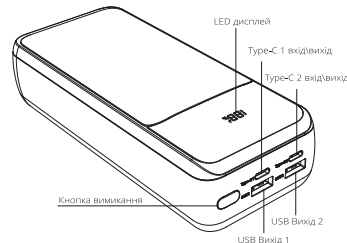

КОМПЛЕКТАЦІЯ.

Портативний зарядний пристрій 30000 мАг – 1 шт
Кабель USB → Type-C – 1 шт
Кабель Type-C → Type-C – 1 шт
Інструкція користувача – 1 шт
Гарантійний талон – 1 шт

ОПИС ПРИСТРОЮ

ТЕХНІЧНІ ХАРАКТЕРИСТИКИ