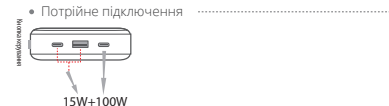

Орієнтовне розподілення потужності при одночасних підключеннях

Увага!

- Для точного відображення заряду перед першим заряджанням повністю розрядьте УМБ.
- Для перевірки заряду натисніть кнопку живлення.
- Якщо пристрій не використовується тривалий час, заряджайте його прийнятним раз на 3 місяці.
- Під час заряджання можливе незначне нагрівання — це нормально, якщо температура не перевищує 55°C.

Заходи безпеки

Завжди тримайте пристрій у сухому місці та не очищуйте його хімічними засобами.

Діти можуть користуватися пристроєм лише під наглядом дорослих. Не піддавайте пристрій ударам, розбиранню, проколіванню та не використовуйте у вологих умовах.

Не використовуйте для заряджання пристроїв із несумісними напругою та струмом, оскільки це може спричинити займання або інші проблеми. Не розбирайте, не вдаряйте, не стискайте та не кидайте у вогонь. Якщо акумулятор значно набряк, негайно припиніть використання. Не використовуйте пристрій у середовищі з високою температурою або після контакту з водою.

УМБ не містить шкідливих для здоров'я речовин (згідно з ДСТУ EN50581).

Увага! Літій-полімерний акумулятор

Неправильне використання може спричинити нагрівання, займання чи вибух, що загрожує травмами. Дотримуйтесь інструкції для безпечної експлуатації. У разі питань звертайтеся до служби підтримки.

Не забувайте про утилізацію!

Акумулятор містить шкідливі речовини. Утилізуйте згідно з вимогами закону у спеціалізованих пунктах. Порушення правил утилізації передбачає юридичну відповідальність.

SIGMA
mobile