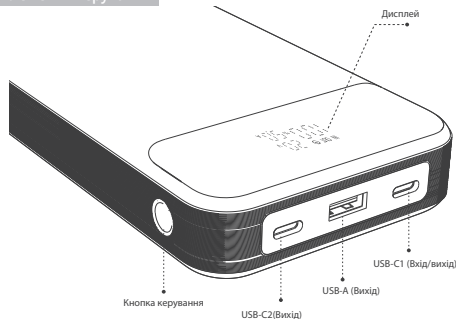

Універсальна мобільна батарея Sigma mobile X-power SI30A7QLX

Особливості

Портативний зарядний пристрій (УМБ) оснащений роз'ємами USB-C та USB-A: USB-C використовується для заряджання самого пристрою та інших гаджетів, USB-A — лише для зарядки інших пристроїв. USB-C підтримує протокол заряджання PD з максимальною потужністю 100W для заряджання ноутбуків, консолей, мобільних телефонів тощо. Літій-полімерний акумулятор ємністю 30000 mAh забезпечує до 6 повних заряджень. LED-дисплей відображає рівень заряду, режим роботи та іншу необхідну інформацію. Корпус має покриття, стійке до подряпин, забезпечує надійне утримання. Виготовлений із якісних матеріалів за високими стандартами з ретельним контролем якості.

Елементи керування

Кнопка керування: одинарне натискання вмикає живлення або перемикає відображення на дисплеї, подвійне натискання – вмикає режим заряджання малим струмом (для заряджання годинників, гарнітур та т.і.).