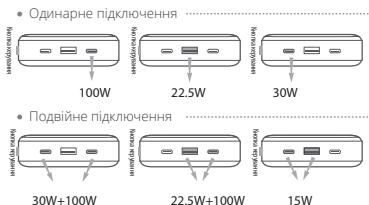

Орієнтовне розподілення потужності при одночасних підключеннях

Увага!

- Для точного відображення заряду перед першим заряджанням повністю розрядьте УМБ.
- Для перевірки заряду натисніть кнопку живлення.
- Якщо пристрій не використовується тривалий час, заряджайте його прийнятним раз на 3 місяці.
- Під час заряджання можливе незначне нагрівання — це нормально, якщо температура не перевищує 55°C.

Заходи безпеки

Завжди тримайте пристрій у сухому місці та не очищуйте його хімічними засобами.

Діти можуть користуватися пристроєм лише під наглядом дорослих. Не піддавайте пристрій ударам, розбиранню, проколіванню та не використовуйте у вологих умовах.

Не використовуйте для заряджання пристроїв із несумісними напругою та струмом, оскільки це може спричинити займання або інші проблеми. Не розбирайте, не вдаряйте, не стискайте та не кидайте у вогонь. Якщо акумулятор значно набряк, негайно припиніть використання. Не використовуйте пристрій у середовищі з високою температурою або після контакту з водою.

УМБ не містить шкідливих для здоров'я речовин (згідно з ДСТУ EN50581).

Увага! Літій-полімерний акумулятор

Неправильне використання може спричинити нагрівання, займання чи вибух, що загрожує травмами. Дотримуйтесь інструкції для безпечної експлуатації. У разі питань звертайтеся до служби підтримки.

Не забувайте про утилізацію!

Акумулятор містить шкідливі речовини. Утилізуйте згідно з вимогами закону у спеціалізованих пунктах. Порушення правил утилізації передбачає юридичну відповідальність.

SIGMA
mobile